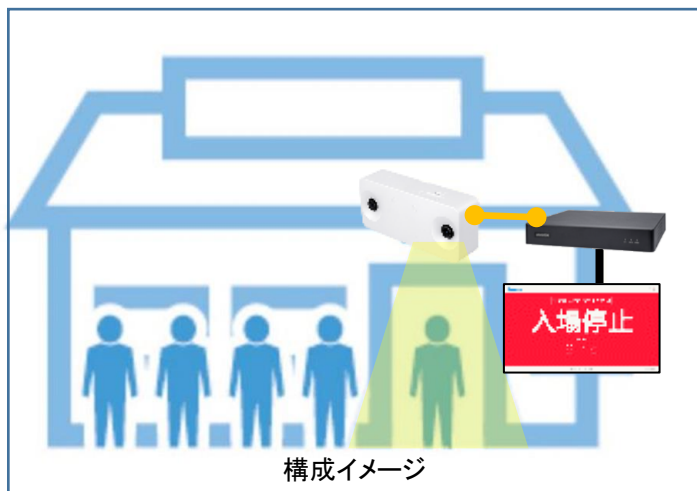

コロナ感染拡大防止対策

ダイワ通信 混雑回避・人数制限ソリューション

導入ユーザーの声

入場制限の案内スタッフを配置しなくてもよくなった。

お客様に入店のお断りを言うのが心苦しかったがこのシステムで解放された。

来店者の声

混雑状況がすぐにわかるので安心してお店に入れる。

天井取付カメラで入退場者数をリアルタイムカウント ⇒ 設定許容人数に応じてモニタに警告表示

集計用サーバ不要

- 人数カウントカメラ
- 管理・表示ユニット
- HDMIモニタ

3機種だけの簡単構成！

- カメラにカウントルール設定
- 許容人数設定
- 表示画面設定

数ステップの簡単設定！

■ 混雑回避ソリューション対応NVR（管理・表示ユニット）

- ◎ 最大16台までの人数カウントカメラを接続、集計処理が可能
- ◎ インターネット回線がないスタンドアロン環境でも動作可能

納入先イメージ（出入口に設置）